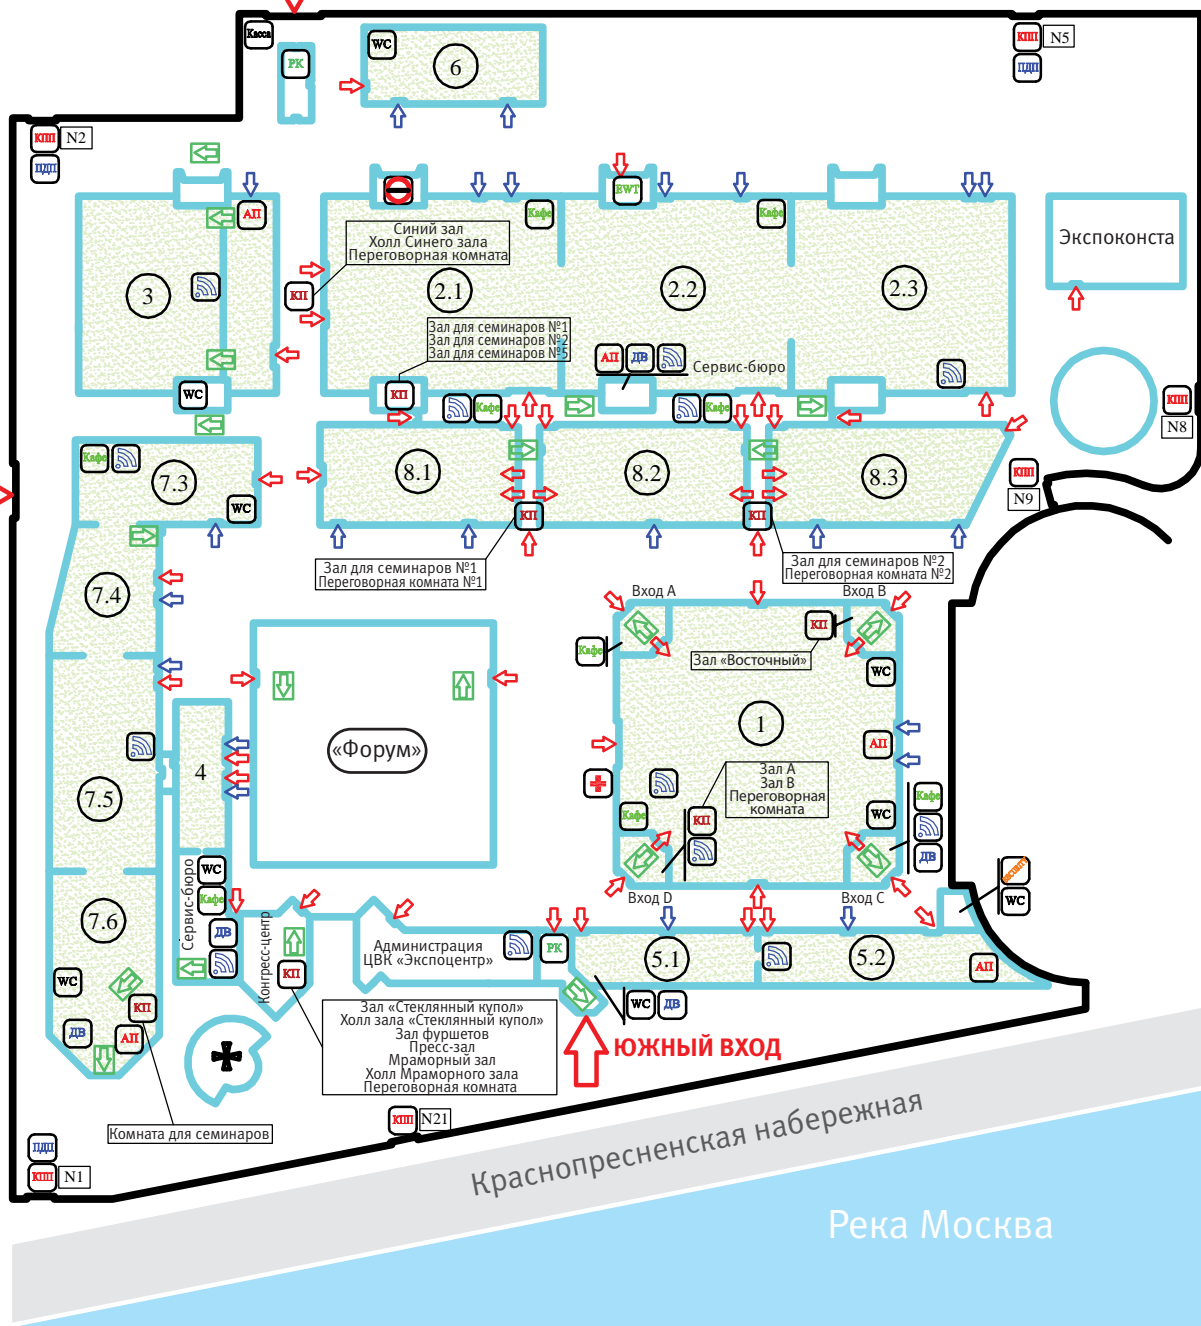

# ВТОРОЙ УРОВЕНЬ

СЕВЕРНЫЙ ВХОД

1-й Красногвардейский проезд

- Переход на другой уровень
- Вход для посетителей
- Монтажные ворота
- Туалеты
- Администрация павильона
- Дирекция выставки
- Кафе
- Конгрессные помещения
- Пожарная часть №160
- Медицинский пункт
- Регистрация посетителей, официальный каталог
- Зона действия Wi-Fi
- Магазин
- Контрольно-пропускной пункт
- Передовой диспетчерский пункт
- Билетная касса
- Эксповестранс
- Отдел безопасности
- Банк «Пересвет»
- Выставочный таможенный пост Московской таможни

ЗАПАДНЫЙ ВХОД

ЮЖНЫЙ ВХОД

Река Москва

# ПЕРВЫЙ УРОВЕНЬ

СЕВЕРНЫЙ ВХОД

- Переход на другой уровень
- Вход для посетителей
- Монтажные ворота
- Туалеты
- Администрация павильона
- Дирекция выставки
- Кафе
- Конгрессные помещения
- Пожарная часть №160
- Медицинский пункт
- Регистрация посетителей, официальный каталог
- Зона действия Wi-Fi
- Магазин
- Контрольно-пропускной пункт
- Передовой диспетчерский пункт
- Билетная касса
- Эксповестранс
- Отдел безопасности
- Банк «Пересвет»
- Выставочный таможенный пост Московской таможни

ЗАПАДНЫЙ ВХОД

ЮЖНЫЙ ВХОД

Река Москва

Банкетный зал  
Конференц-зал  
VIP-переговорная  
Зал «Панорама»  
Фойе 4-го этажа  
Фойе 5-го этажа