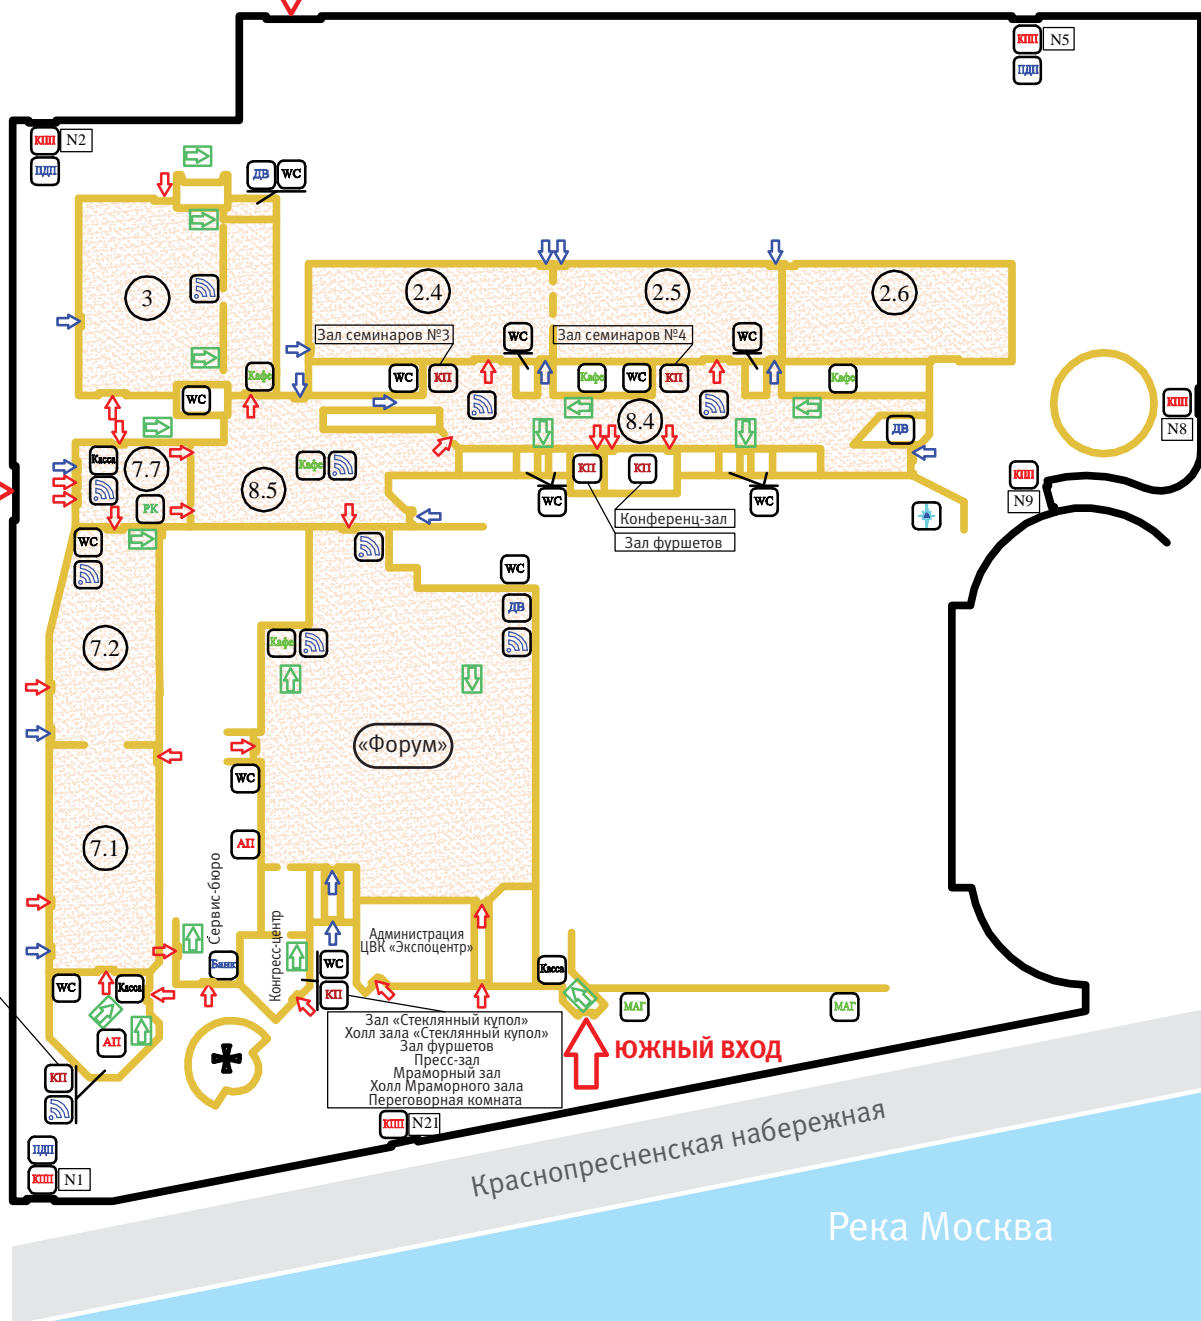

# ВТОРОЙ УРОВЕНЬ

СЕВЕРНЫЙ ВХОД

1-й Красногвардейский проезд

- Переход на другой уровень
- Вход для посетителей
- Монтажные ворота
- Туалеты
- Администрация павильона
- Дирекция выставки
- Кафе
- Конгрессные помещения
- Пожарная часть №160
- Медицинский пункт
- Регистрация посетителей, официальный каталог
- Зона действия Wi-Fi
- Магазин
- Контрольно-пропускной пункт
- Передовой диспетчерский пункт
- Билетная касса
- Эксповестранс
- Отдел безопасности
- Банк «Пересвет»
- Выставочный таможенный пост Московской таможни

ЗАПАДНЫЙ ВХОД

ЮЖНЫЙ ВХОД

Река Москва

# ПЕРВЫЙ УРОВЕНЬ

СЕВЕРНЫЙ ВХОД

- Переход на другой уровень
- Вход для посетителей
- Монтажные ворота
- Туалеты
- Администрация павильона
- Дирекция выставки
- Кафе
- Конгрессные помещения
- Пожарная часть №160
- Медицинский пункт
- Регистрация посетителей, официальный каталог
- Зона действия Wi-Fi
- Магазин
- Контрольно-пропускной пункт
- Передовой диспетчерский пункт
- Билетная касса
- Эксповестранс
- Отдел безопасности
- Банк «Пересвет»
- Выставочный таможенный пост Московской таможни

ЗАПАДНЫЙ ВХОД

ЮЖНЫЙ ВХОД

Река Москва

Банкетный зал  
Конференц-зал  
VIP-переговорная  
Зал «Панорама»  
Фойе 4-го этажа  
Фойе 5-го этажа