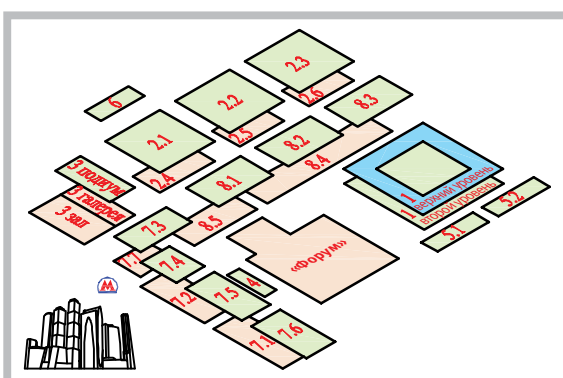

# ВТОРОЙ УРОВЕНЬ

СЕВЕРНЫЙ ВХОД

1-й Красногвардейский проезд

- Переход на другой уровень
- Вход для посетителей
- Монтажные ворота
- Туалеты
- Администрация павильона
- Дирекция выставки
- Кафе
- Конгрессные помещения
- Пожарная часть №160
- Медицинский пункт
- Регистрация посетителей, официальный каталог
- Зона действия Wi-Fi
- Магазин
- Контрольно-пропускной пункт
- Передовой диспетчерский пункт
- Билетная касса
- Эксповестранс
- Отдел безопасности
- Банк «Пересвет»
- Выставочный таможенный пост Московской таможни

ЗАПАДНЫЙ ВХОД

ЮЖНЫЙ ВХОД

Река Москва

# ПЕРВЫЙ УРОВЕНЬ

СЕВЕРНЫЙ ВХОД

- Переход на другой уровень
- Вход для посетителей
- Монтажные ворота
- Туалеты
- Администрация павильона
- Дирекция выставки
- Кафе
- Конгрессные помещения
- Пожарная часть №160
- Медицинский пункт
- Регистрация посетителей, официальный каталог
- Зона действия Wi-Fi
- Магазин
- Контрольно-пропускной пункт
- Передовой диспетчерский пункт
- Билетная касса
- Эксповестранс
- Отдел безопасности
- Банк «Пересвет»
- Выставочный таможенный пост Московской таможни

ЗАПАДНЫЙ ВХОД

ЮЖНЫЙ ВХОД

Река Москва

Банкетный зал  
Конференц-зал  
VIP-переговорная  
Зал «Панорама»  
Фойе 4-го этажа  
Фойе 5-го этажа