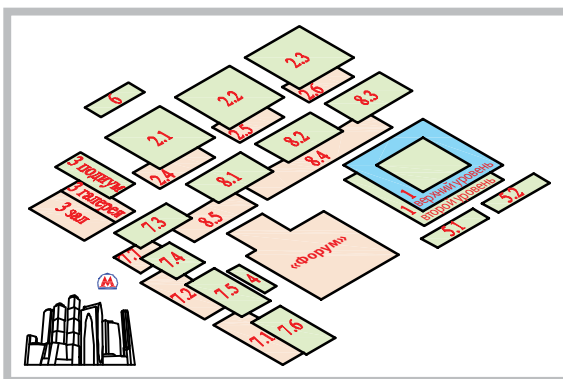

# ВТОРОЙ УРОВЕНЬ

СЕВЕРНЫЙ ВХОД

1-й Красногвардейский проезд

- Переход на другой уровень
- Вход для посетителей
- Монтажные ворота
- Туалеты
- Администрация павильона
- Дирекция выставки
- Кафе
- Конгрессные помещения
- Пожарная часть №160
- Медицинский пункт
- Регистрация посетителей, официальный каталог
- Зона действия Wi-Fi
- Магазин
- Контрольно-пропускной пункт
- Передовой диспетчерский пункт
- Билетная касса
- Эксповестранс
- Отдел безопасности
- Банк «Пересвет»
- Выставочный таможенный пост Московской таможни

ЗАПАДНЫЙ ВХОД

ЮЖНЫЙ ВХОД

Река Москва

# ПЕРВЫЙ УРОВЕНЬ

СЕВЕРНЫЙ ВХОД

- Переход на другой уровень
- Вход для посетителей
- Монтажные ворота
- Туалеты
- Администрация павильона
- Дирекция выставки
- Кафе
- Конгрессные помещения
- Пожарная часть №160
- Медицинский пункт
- Регистрация посетителей, официальный каталог
- Зона действия Wi-Fi
- Магазин
- Контрольно-пропускной пункт
- Передовой диспетчерский пункт
- Билетная касса
- Эксповестранс
- Отдел безопасности
- Банк «Пересвет»
- Выставочный таможенный пост Московской таможни

ЗАПАДНЫЙ ВХОД

ЮЖНЫЙ ВХОД

Река Москва

Банкетный зал  
Конференц-зал  
VIP-переговорная  
Зал «Панорама»  
Фойе 4-го этажа  
Фойе 5-го этажа